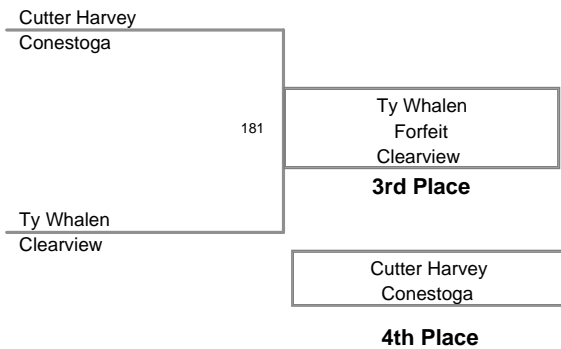

2011 Kingsway
Bantam

56 Lbs