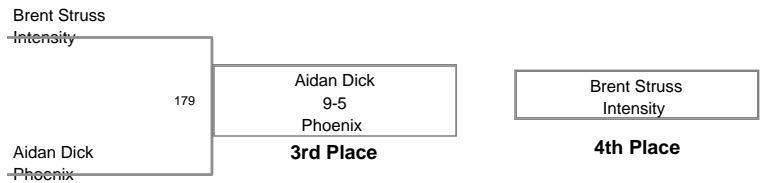

2011 Kingsway
Bantam

52 Lbs