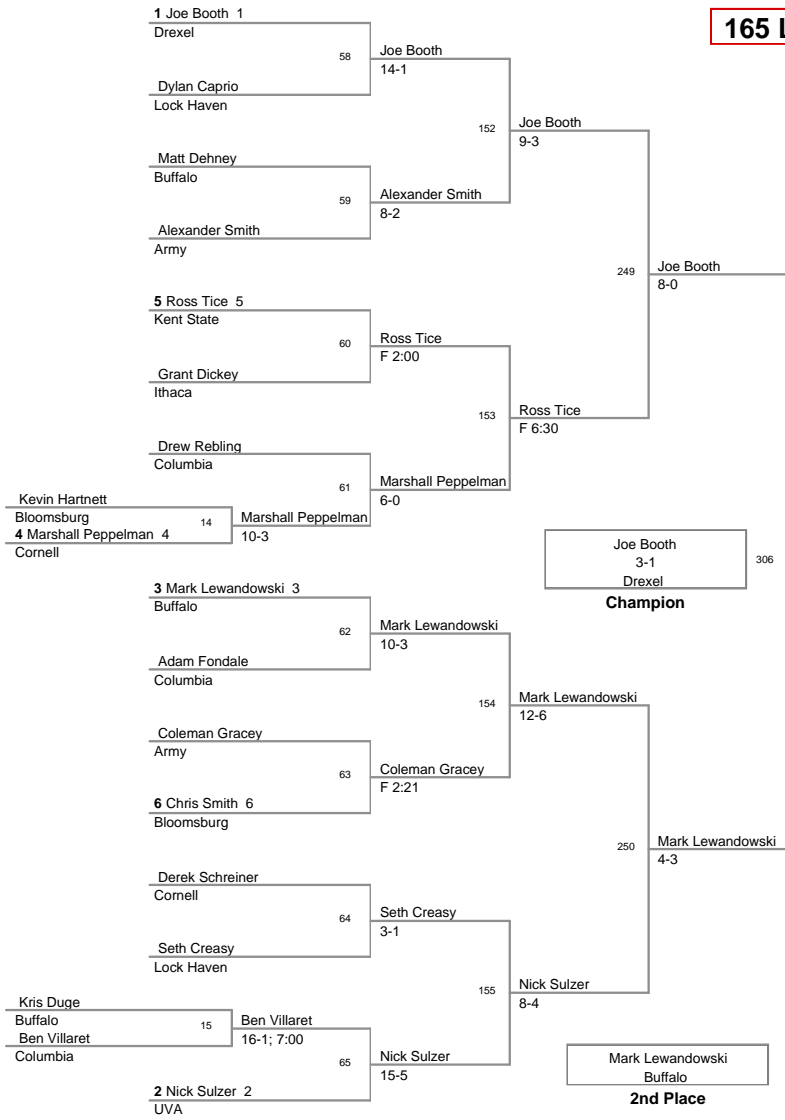

Plc	Points	Team	CH	CONS
1	186.5	Cornell	-	-
2	150	Kent State	-	-
3	126.5	UVA	-	-
4	95	Columbia	-	-
5	81	Drexel	-	-
6	78.5	Bloomsburg	-	-
7	73	Army	-	-
8	71.5	Lock Haven	-	-
9	64	Binghamton	-	-
10	49	Buffalo	-	-
11	42	Minnesota	-	-
12	23.5	Ithaca	-	-

2011\_Body\_Bar  
2011\_Body\_Bar Division

125 Lbs

2011\_Body\_Bar  
2011\_Body\_Bar Division

141 Lbs

2011\_Body\_Bar  
2011\_Body\_Bar Division

149 Lbs

2011 Body Bar  
2011 Body Bar Division

157 Lbs

2011\_Body\_Bar  
2011\_Body\_Bar Division

**165 Lbs**

2011\_Body\_Bar  
2011\_Body\_Bar\_Division

**197 Lbs**

2011\_Body\_Bar  
2011\_Body\_Bar Division

**285 Lbs**