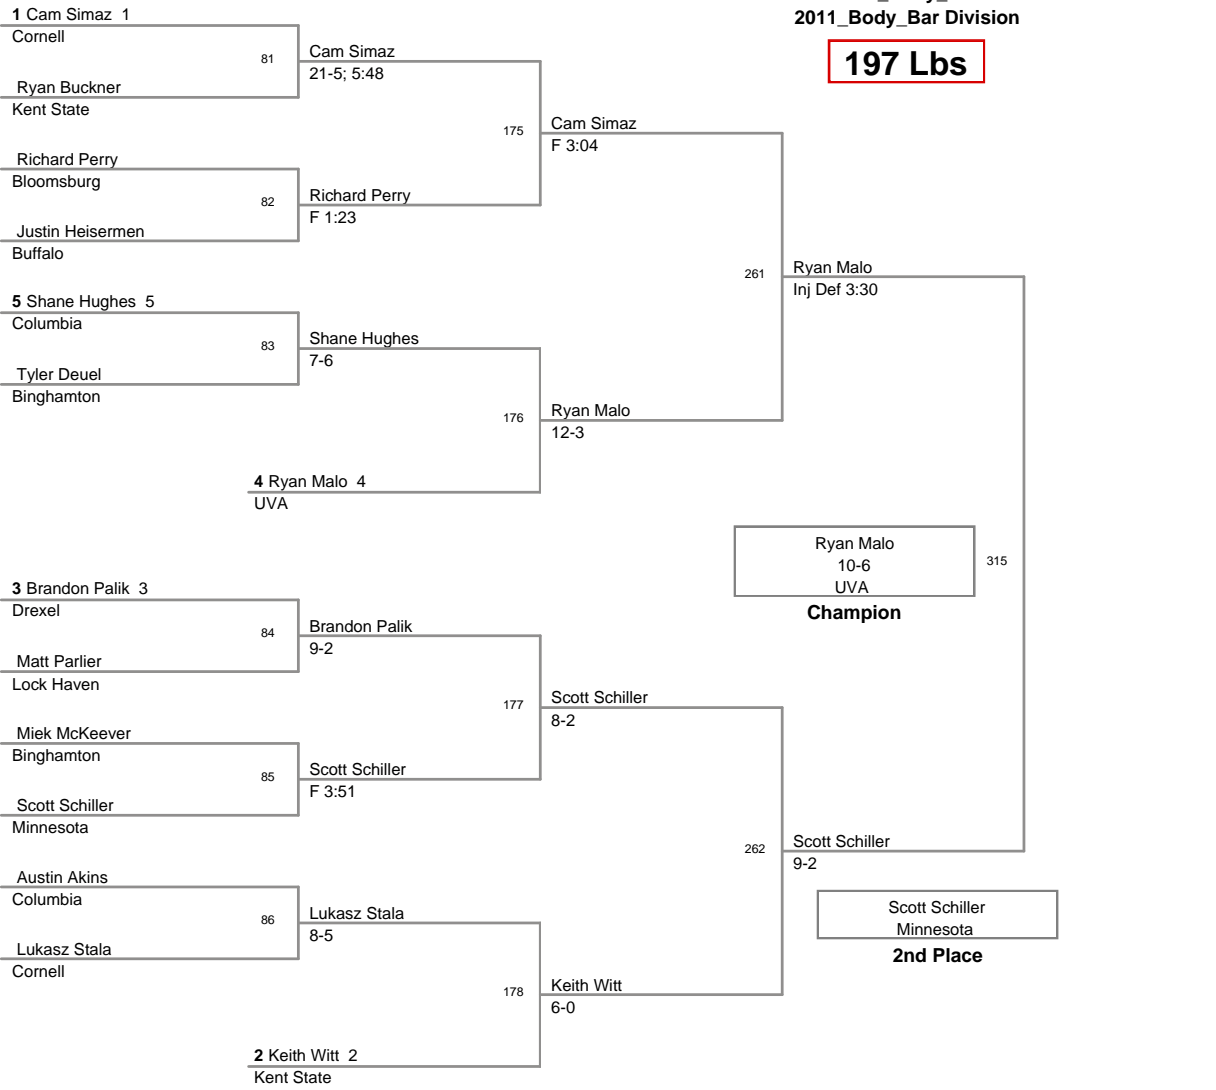

2011\_Body\_Bar  
2011\_Body\_Bar Division

125 Lbs

2011\_Body\_Bar  
2011\_Body\_Bar Division

141 Lbs

2011\_Body\_Bar  
2011\_Body\_Bar Division

149 Lbs

2011 Body Bar  
2011 Body Bar Division

157 Lbs

2011\_Body\_Bar  
2011\_Body\_Bar Division

**165 Lbs**

2011\_Body\_Bar  
2011\_Body\_Bar\_Division

**197 Lbs**

2011\_Body\_Bar  
2011\_Body\_Bar Division

**285 Lbs**