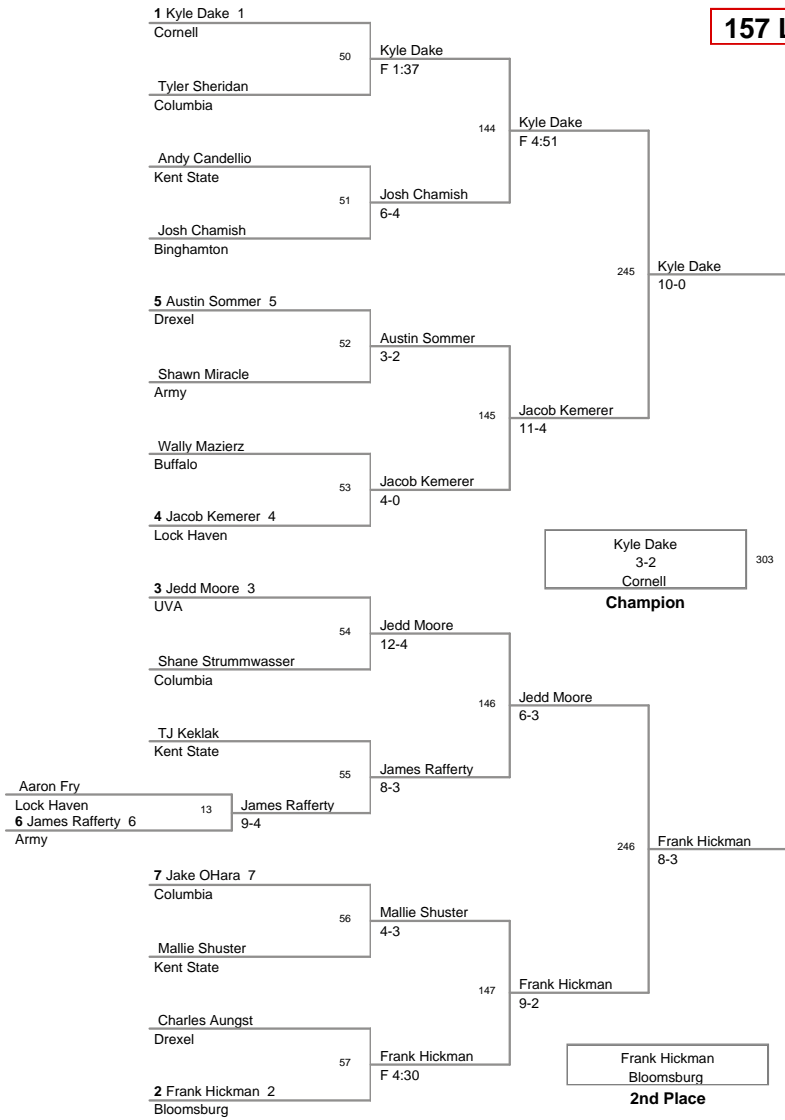

Plc	Points	Team	CH	CONS
1	186.5	Cornell	-	-
2	150	Kent State	-	-
3	126.5	UVA	-	-
4	95	Columbia	-	-
5	81	Drexel	-	-
6	78.5	Bloomsburg	-	-
7	73	Army	-	-
8	71.5	Lock Haven	-	-
9	64	Binghamton	-	-
10	49	Buffalo	-	-
11	42	Minnesota	-	-
12	23.5	Ithaca	-	-

2011\_Body\_Bar  
2011\_Body\_Bar Division

125 Lbs

2011\_Body\_Bar  
2011\_Body\_Bar Division

141 Lbs

2011\_Body\_Bar  
2011\_Body\_Bar Division

149 Lbs

2011 Body Bar  
2011 Body Bar Division

157 Lbs

2011\_Body\_Bar  
2011\_Body\_Bar Division

**165 Lbs**

2011\_Body\_Bar  
2011\_Body\_Bar\_Division

**197 Lbs**

2011\_Body\_Bar  
2011\_Body\_Bar Division

**285 Lbs**