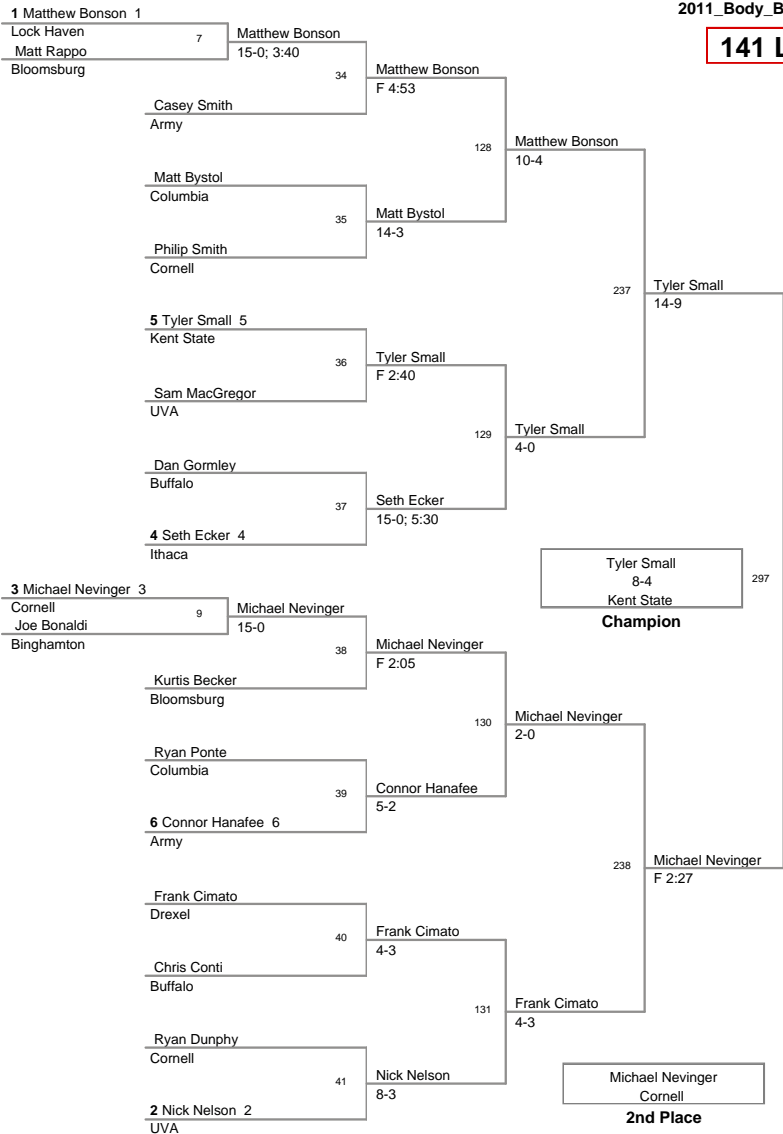

Plc	Points	Team	CH	CONS
1	186.5	Cornell	-	-
2	150	Kent State	-	-
3	126.5	UVA	-	-
4	95	Columbia	-	-
5	81	Drexel	-	-
6	78.5	Bloomsburg	-	-
7	73	Army	-	-
8	71.5	Lock Haven	-	-
9	64	Binghamton	-	-
10	49	Buffalo	-	-
11	42	Minnesota	-	-
12	23.5	Ithaca	-	-

2011\_Body\_Bar  
2011\_Body\_Bar Division

125 Lbs

2011\_Body\_Bar  
2011\_Body\_Bar Division

141 Lbs

2011\_Body\_Bar  
2011\_Body\_Bar Division

149 Lbs

2011 Body Bar  
2011 Body Bar Division

157 Lbs

2011\_Body\_Bar  
2011\_Body\_Bar Division

**165 Lbs**

2011\_Body\_Bar  
2011\_Body\_Bar\_Division

**197 Lbs**

2011\_Body\_Bar  
2011\_Body\_Bar Division

**285 Lbs**