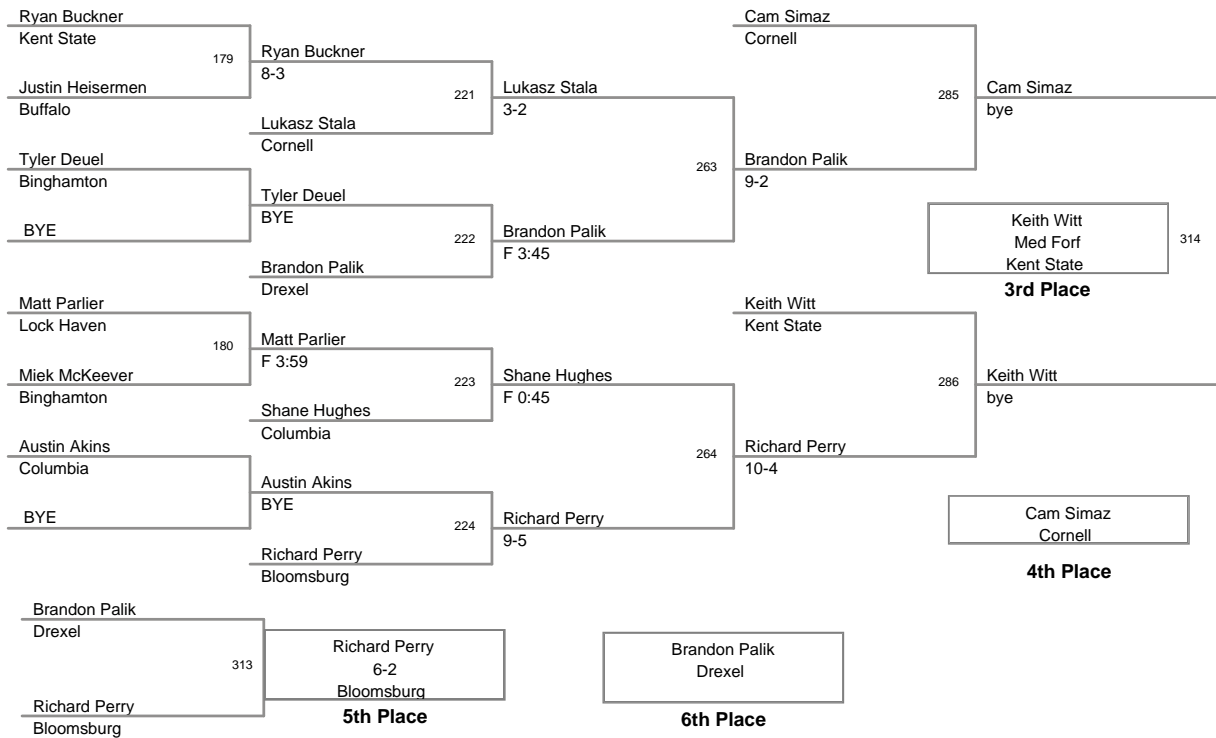

2011\_Body\_Bar  
2011\_Body\_Bar Division

**165 Lbs**

2011\_Body\_Bar  
2011\_Body\_Bar\_Division

**197 Lbs**

2011\_Body\_Bar  
2011\_Body\_Bar Division

**285 Lbs**