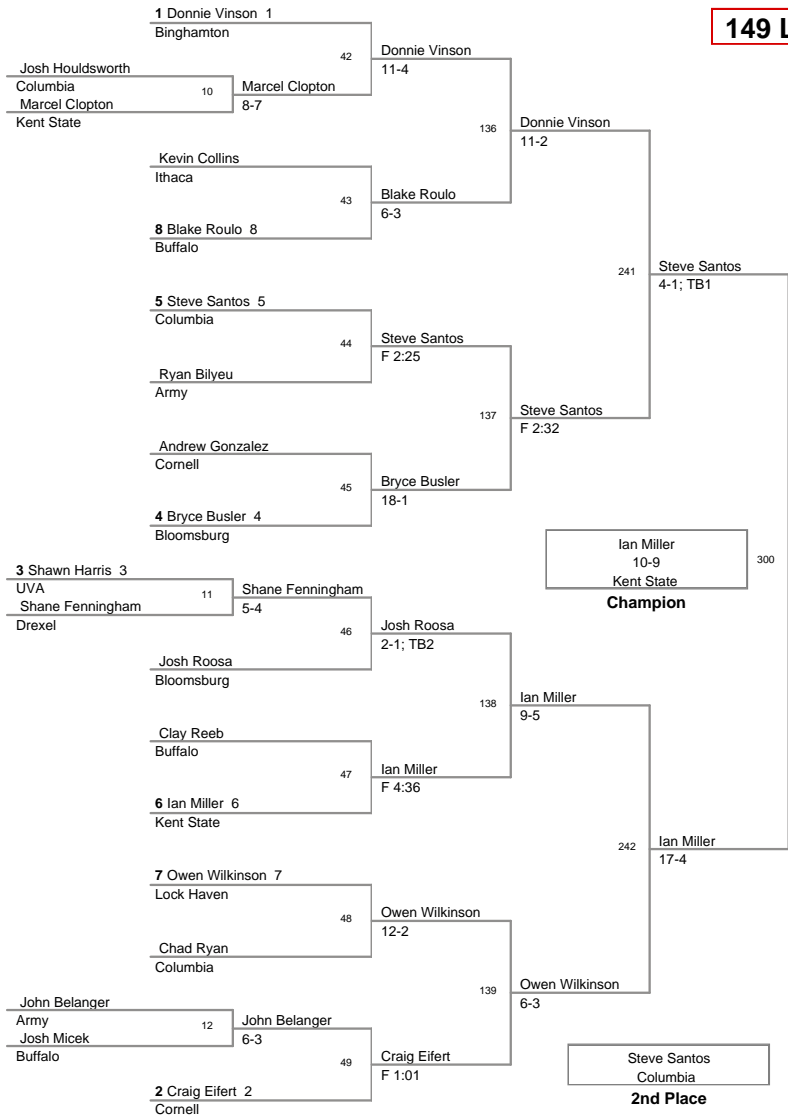

Plc	Points	Team	CH	CONS
1	186.5	Cornell	-	-
2	150	Kent State	-	-
3	126.5	UVA	-	-
4	95	Columbia	-	-
5	81	Drexel	-	-
6	78.5	Bloomsburg	-	-
7	73	Army	-	-
8	71.5	Lock Haven	-	-
9	64	Binghamton	-	-
10	49	Buffalo	-	-
11	42	Minnesota	-	-
12	23.5	Ithaca	-	-

2011\_Body\_Bar  
2011\_Body\_Bar Division

125 Lbs

2011\_Body\_Bar  
2011\_Body\_Bar Division

141 Lbs

2011\_Body\_Bar  
2011\_Body\_Bar Division

149 Lbs

2011 Body Bar  
2011 Body Bar Division

157 Lbs

2011\_Body\_Bar  
2011\_Body\_Bar Division

**165 Lbs**

2011\_Body\_Bar  
2011\_Body\_Bar\_Division

**197 Lbs**

2011\_Body\_Bar  
2011\_Body\_Bar Division

**285 Lbs**